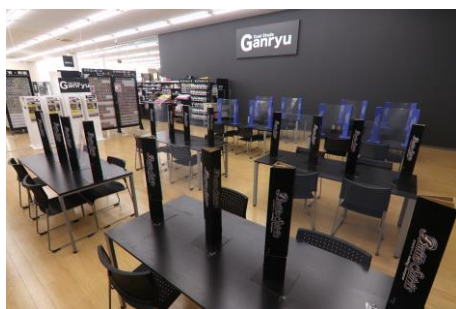

次世代型ハイブリッド店舗 足利に誕生！ リユース×エンタメ×トレカ×アウトドアの複合店舗 2021年12月3日（金）リニューアルオープン

株式会社ワンダーコーポレーション（本社：茨城県土浦市 代表取締役社長：内藤 雅義）は、2021年12月3日（金）に WonderGOO 足利店をリニューアルオープンいたしました。

買取専門店「買取王 REXT」とエンタテインメント専門店「WonderGOO」の複合店でしたが、この度の改装に伴い、リユース専門店「REXTA」をはじめ、デュエルスペースを完備した地域最大級のTCG（トレーディングカードゲーム）専門店「Ganryu」も併設いたしました。さらに、RIZAP 株式会社のパワーズ事業が展開するアウトドア専門店『APORITO（アポリト）』も導入いたしました。まさに、次世代型のハイブリッド店舗が誕生いたしました。異なる業態の長所を活かした高収益化を図ると共に、新たな価値を提案いたします。

今後もワンダーコーポレーションは地域のお客様に愛される店舗を目指し、挑戦して参ります。

■REXTA（リユース専門店）

主力であるブランド売場をはじめ、AV家電、ホビーを新たに導入いたしました。さらに、低価格のアパレル商材も品揃えいたしました。あなたの欲しい商品がきっと見つかります。

■WonderGOO（エンタテインメント専門店）

ゲーム、CDをはじめとしたエンタメ商材に加え書籍や文具やPB商品などのライフスタイル商材を取扱い、各売り場を適正化いたしました。新たな足利店をお楽しみください。

■Ganryu（TCG専門店）

With コロナ時代に合致した“ここでしか体験できない店舗”を目指し、地域最大級のデュエルスペースを完備し圧倒的な品揃えも実現いたしました。デュエルスペース最大68席 ※コロナ禍（32席）

■APORITO（アウトドア専門店）

大人気ブランドアイテムだけでなく、PBアイテムも多数展開しております。デイリーキャンプから本格アウトドアまで様々なソト遊びを提案いたします。

■店舗概要