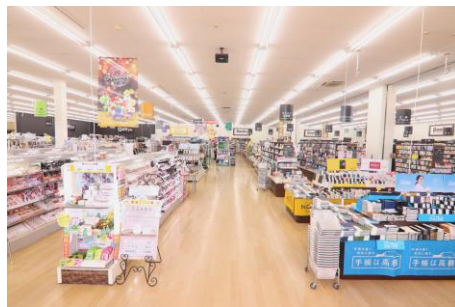

次世代型ハイブリッド店舗 足利に誕生！ リユース×エンタメ×トレカ×アウトドアの複合店舗 2021年12月3日（金）リニューアルオープン

株式会社ワンダーコーポレーション（本社：茨城県土浦市 代表取締役社長：内藤 雅義）は、2021年12月3日（金）に WonderGOO 足利店をリニューアルオープンいたしました。

買取専門店「買取王 REXT」とエンタテインメント専門店「WonderGOO」の複合店でしたが、この度の改装に伴い、リユース専門店「REXTA」をはじめ、デュエルスペースを完備した地域最大級のTCG（トレーディングカードゲーム）専門店「Ganryu」も併設いたしました。さらに、RIZAP 株式会社のパワーズ事業が展開するアウトドア専門店『APORITO（アポリト）』も導入いたしました。まさに、次世代型のハイブリッド店舗が誕生いたしました。異なる業態の長所を活かした高収益化を図ると共に、新たな価値を提案いたします。

今後もワンダーコーポレーションは地域のお客様に愛される店舗を目指し、挑戦して参ります。

■REXTA（リユース専門店）

主力であるブランド売場をはじめ、AV家電、ホビーを新たに導入いたしました。さらに、低価格のアパレル商材も品揃えいたしました。あなたの欲しい商品がきっと見つかります。

■WonderGOO（エンタテインメント専門店）

ゲーム、CDをはじめとしたエンタメ商材に加え書籍や文具やPB商品などのライフスタイル商材を取扱い、各売り場を適正化いたしました。新たな足利店をお楽しみください。

■Ganryu（TCG専門店）

With コロナ時代に合致した“ここでしか体験できない店舗”を目指し、地域最大級のデュエルスペースを完備し圧倒的な品揃えも実現いたしました。デュエルスペース最大68席 ※コロナ禍（32席）

■APORITO（アウトドア専門店）

大人気ブランドアイテムだけでなく、PBアイテムも多数展開しております。デイリーキャンプから本格アウトドアまで様々なソト遊びを提案いたします。

■店舗概要